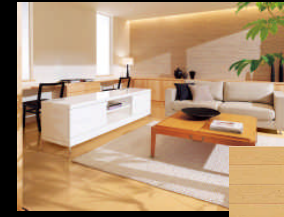

Natural Modern SOFTART series

今まで見たことのないような奇抜なデザインではなく、どこか懐かしくもありながら新鮮さを感じるデザイン。長い間使っていただくうえで、シンプルで飽きのこないコンセプトです。

センターピンク **M** ウェンジブラック **X** メーブルホワイト **L** メーブルクリア **Y**

COLOR variation

DOOR design

M X L Y

XLデザインはメーブル初仕色の対応

M X L Y

CRデザインはメーブル初仕色の対応

M X L Y

M X L Y

CLOSET

M X L Y

HANDLE

空錠

表示錠

F型

FLOOR

コンビットストライプ サクラV プロテクト3 フリーワックス、引っかき傷に強くお掃除もラク。子供部屋などに最適です。

メーブルクリア

STAIR

LVL階段チェルード

STORAGE

C-401タイプ ミラー付
フラット扉

M X L Y