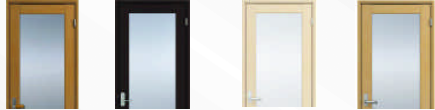

Natural Modern SOFTART series

今まで見たことのないような奇抜なデザインではなく、どこか懐かしくもありながら新鮮さを感じるデザイン。長い間使っていただくうえで、シンプルで飽きのこないコンセプトです。

センターピンク **M** ウェンジブラック **X** メーブルホワイト **L** メーブルクリア **Y**

COLOR variation

DOOR design

M-CW

M X L Y

M-XL/LL

XLデザインはメーブル初仕色の対応

M X L Y

M-CR/CE

CRデザインはメーブル初仕色の対応

M X L Y

M-XF/LF

M X L Y